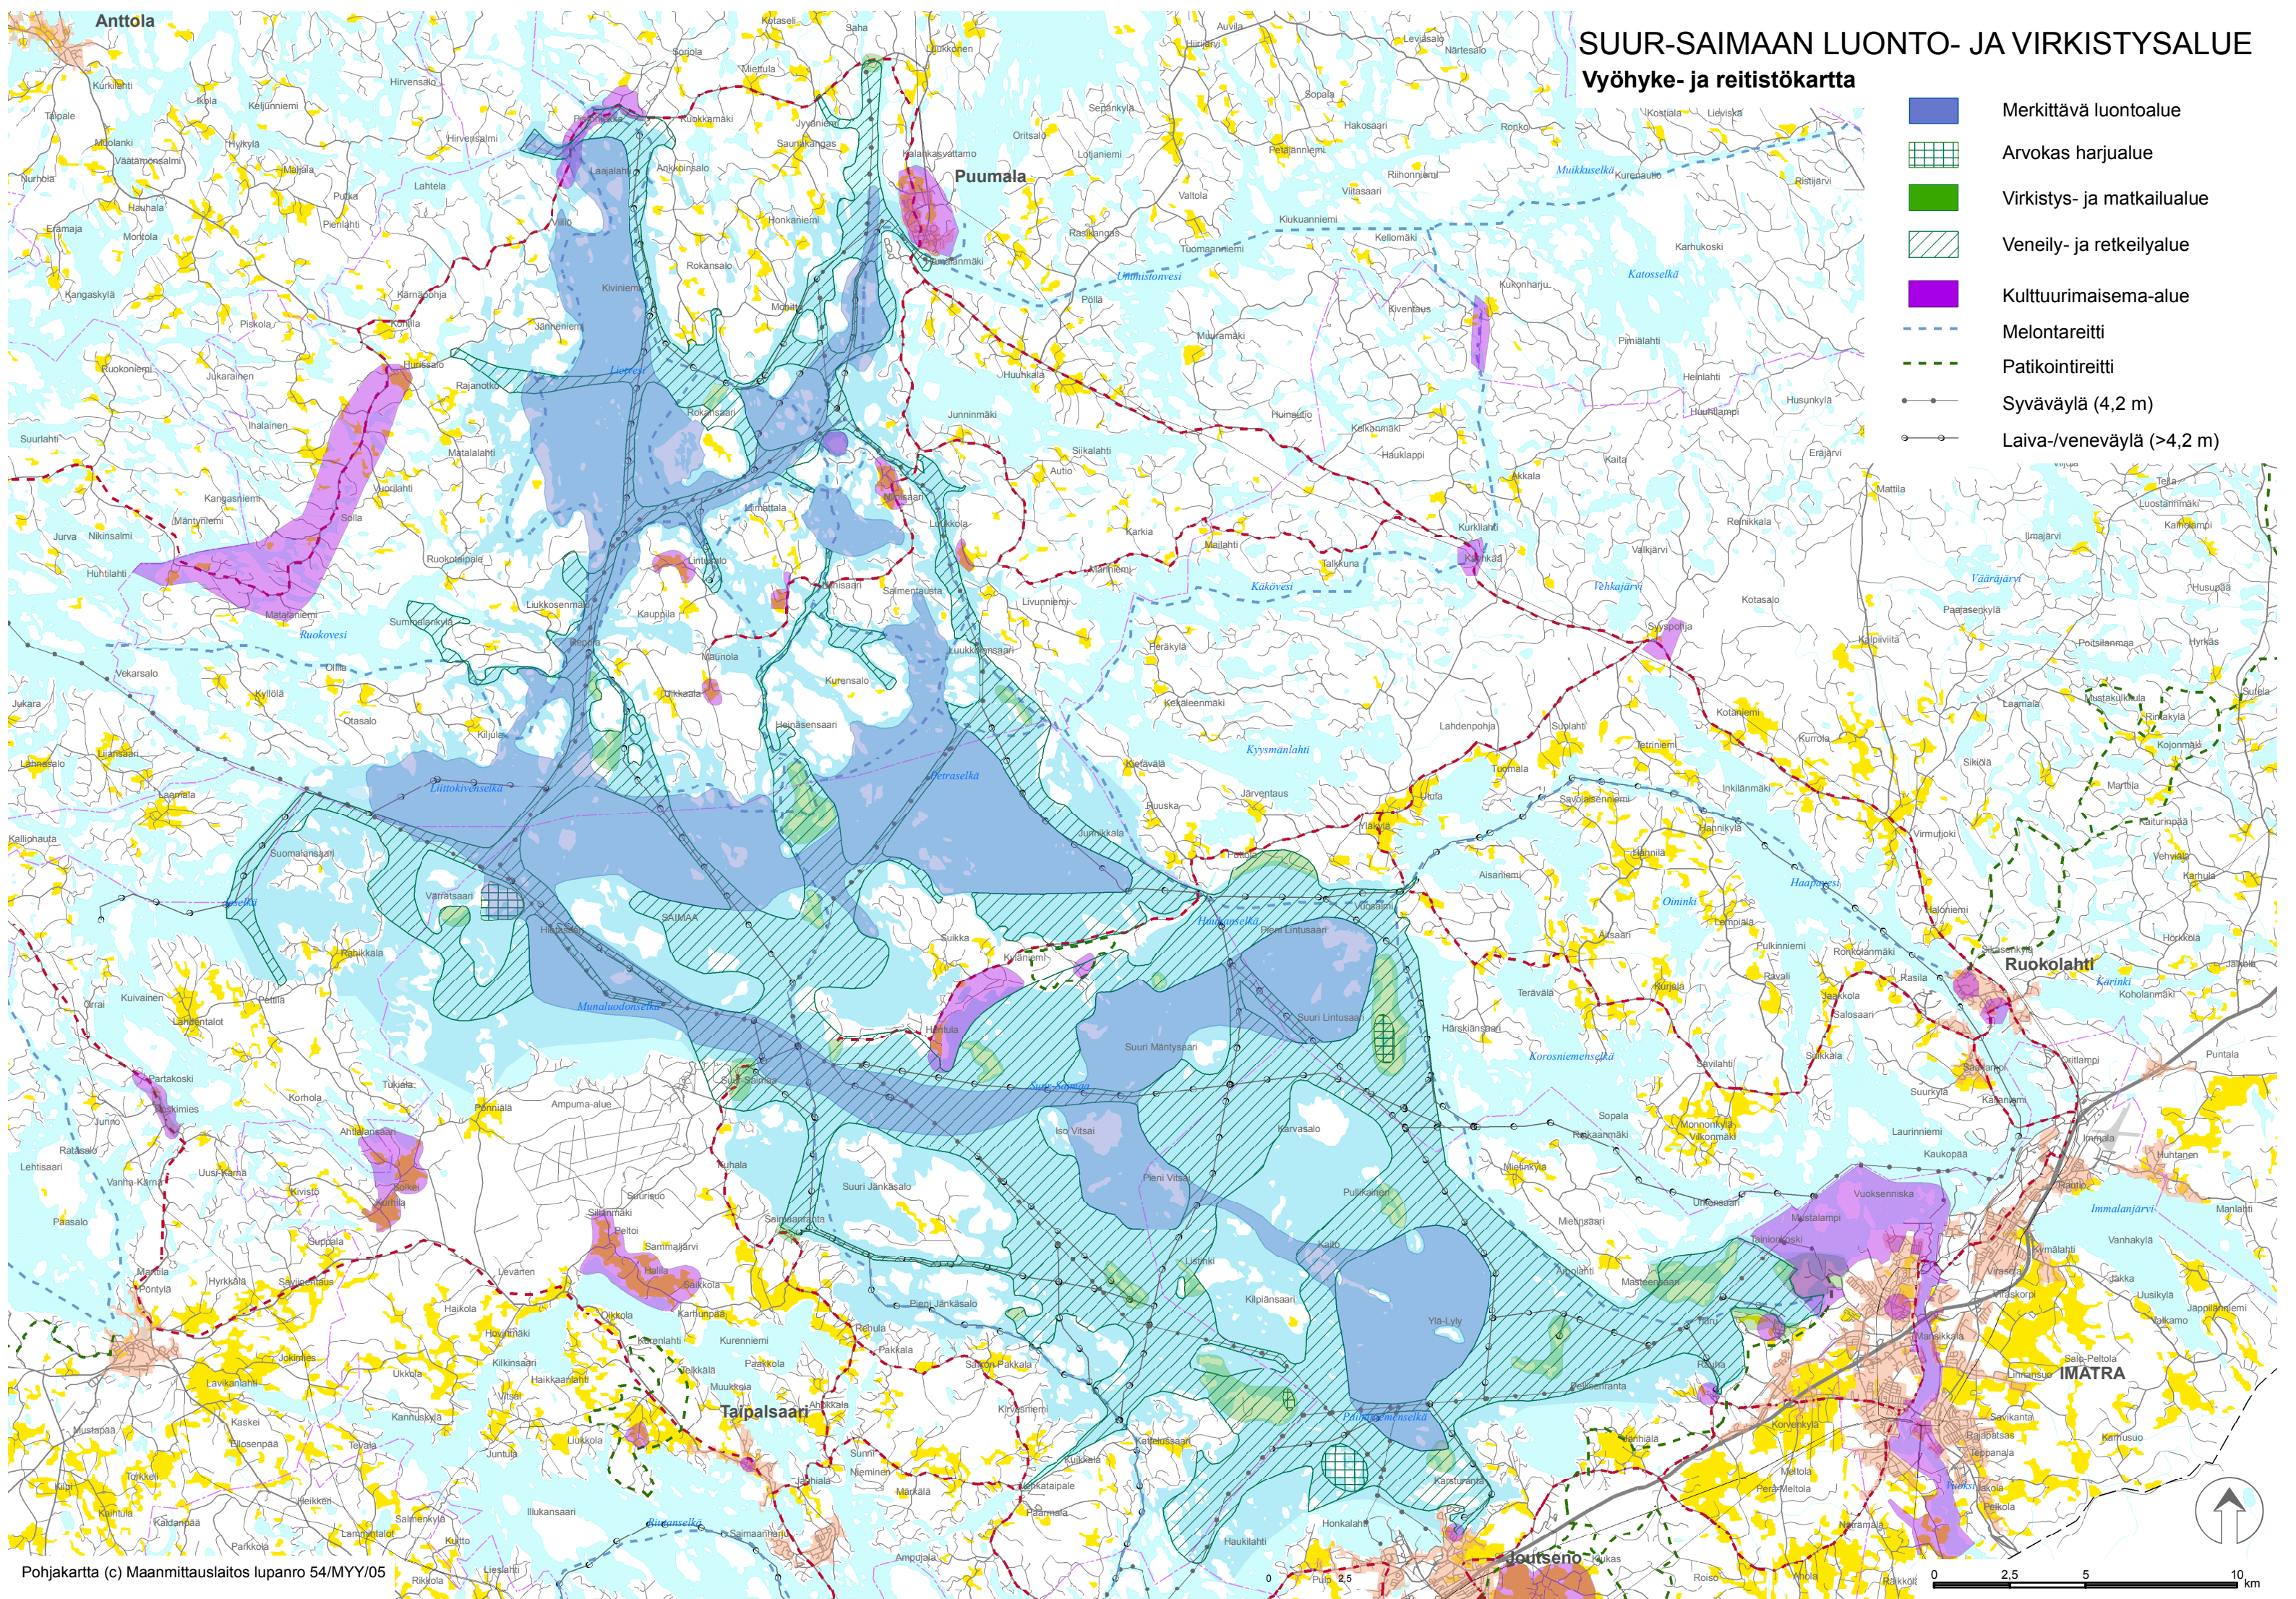

SUUR-SAIMAAN LUONTO- JA VIRKISTYSALUE

Vyöhyke- ja reitistökartta

- Merkittävä luontoalue
- Arvokas harjualue
- Virkistys- ja matkailualue
- Veneily- ja retkeilyalue
- Kulttuurimaisema-alue
- Melontareitti
- Patikointireitti
- Syväväylä (4,2 m)
- Laiva-/veneväylä (>4,2 m)

Pohjakartta (c) Maanmittauslaitos lupanro 54/MYY/05