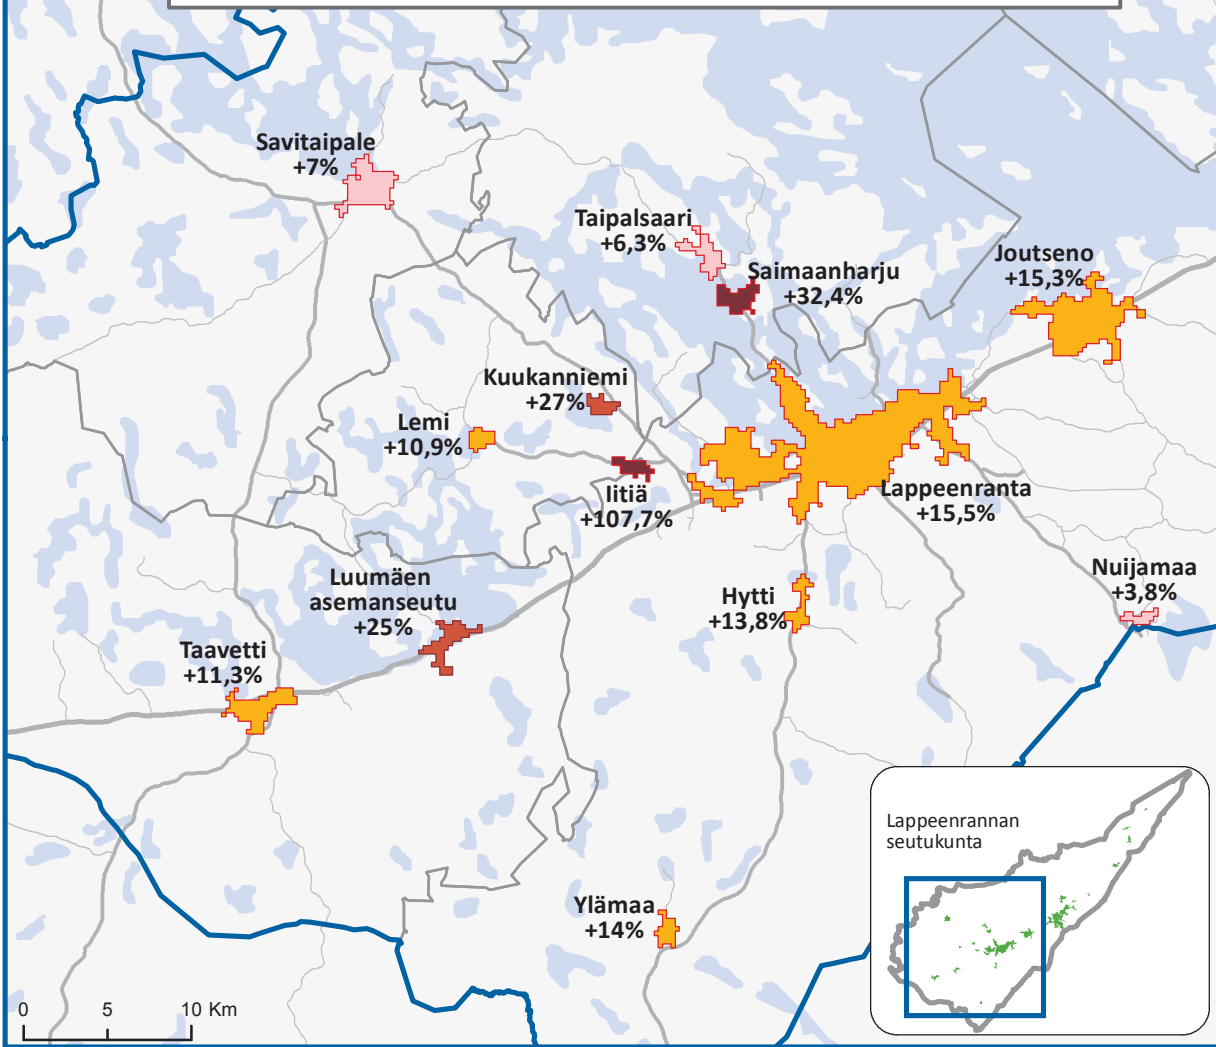

# VÄESTÖNMUUTOKSET TAAJAMISSA 2012 - 2017, VANHUKSET, 65+ -v.

# Väestönmuutos -% v. 2012 - 2017, 65+ -v.

Etelä-Karjalan liitto;  
Tilastolähde: © YKR/SYKE ja TK 2018