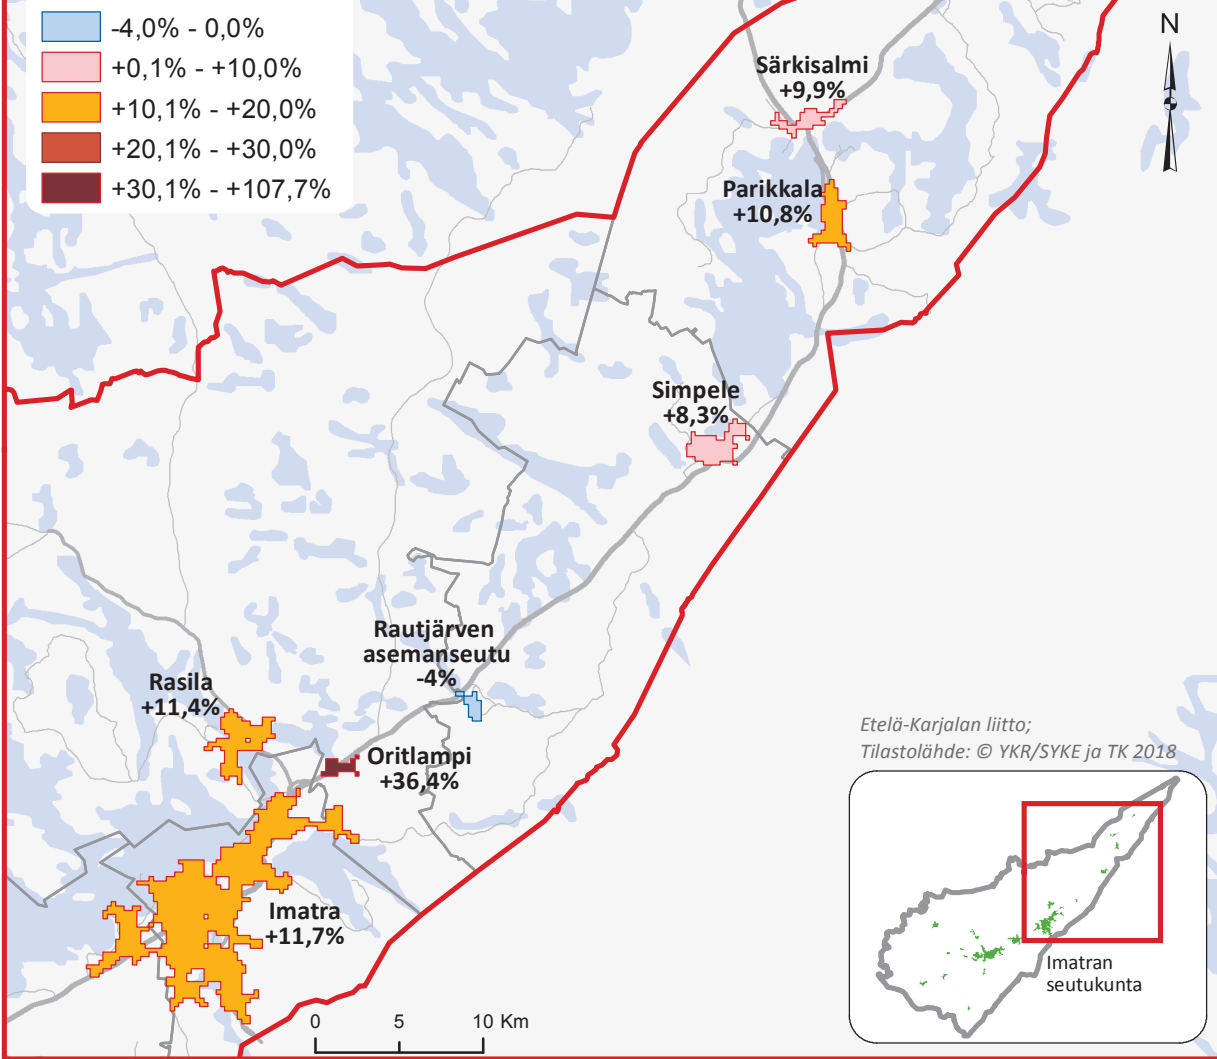

# VÄESTÖNMUUTOKSET TAAJAMISSA 2012 - 2017, VANHUKSET, 65+ -v.

# Väestönmuutos -% v. 2012 - 2017, 65+ -v.

Etelä-Karjalan liitto;  
Tilastolähde: © YKR/SYKE ja TK 2018