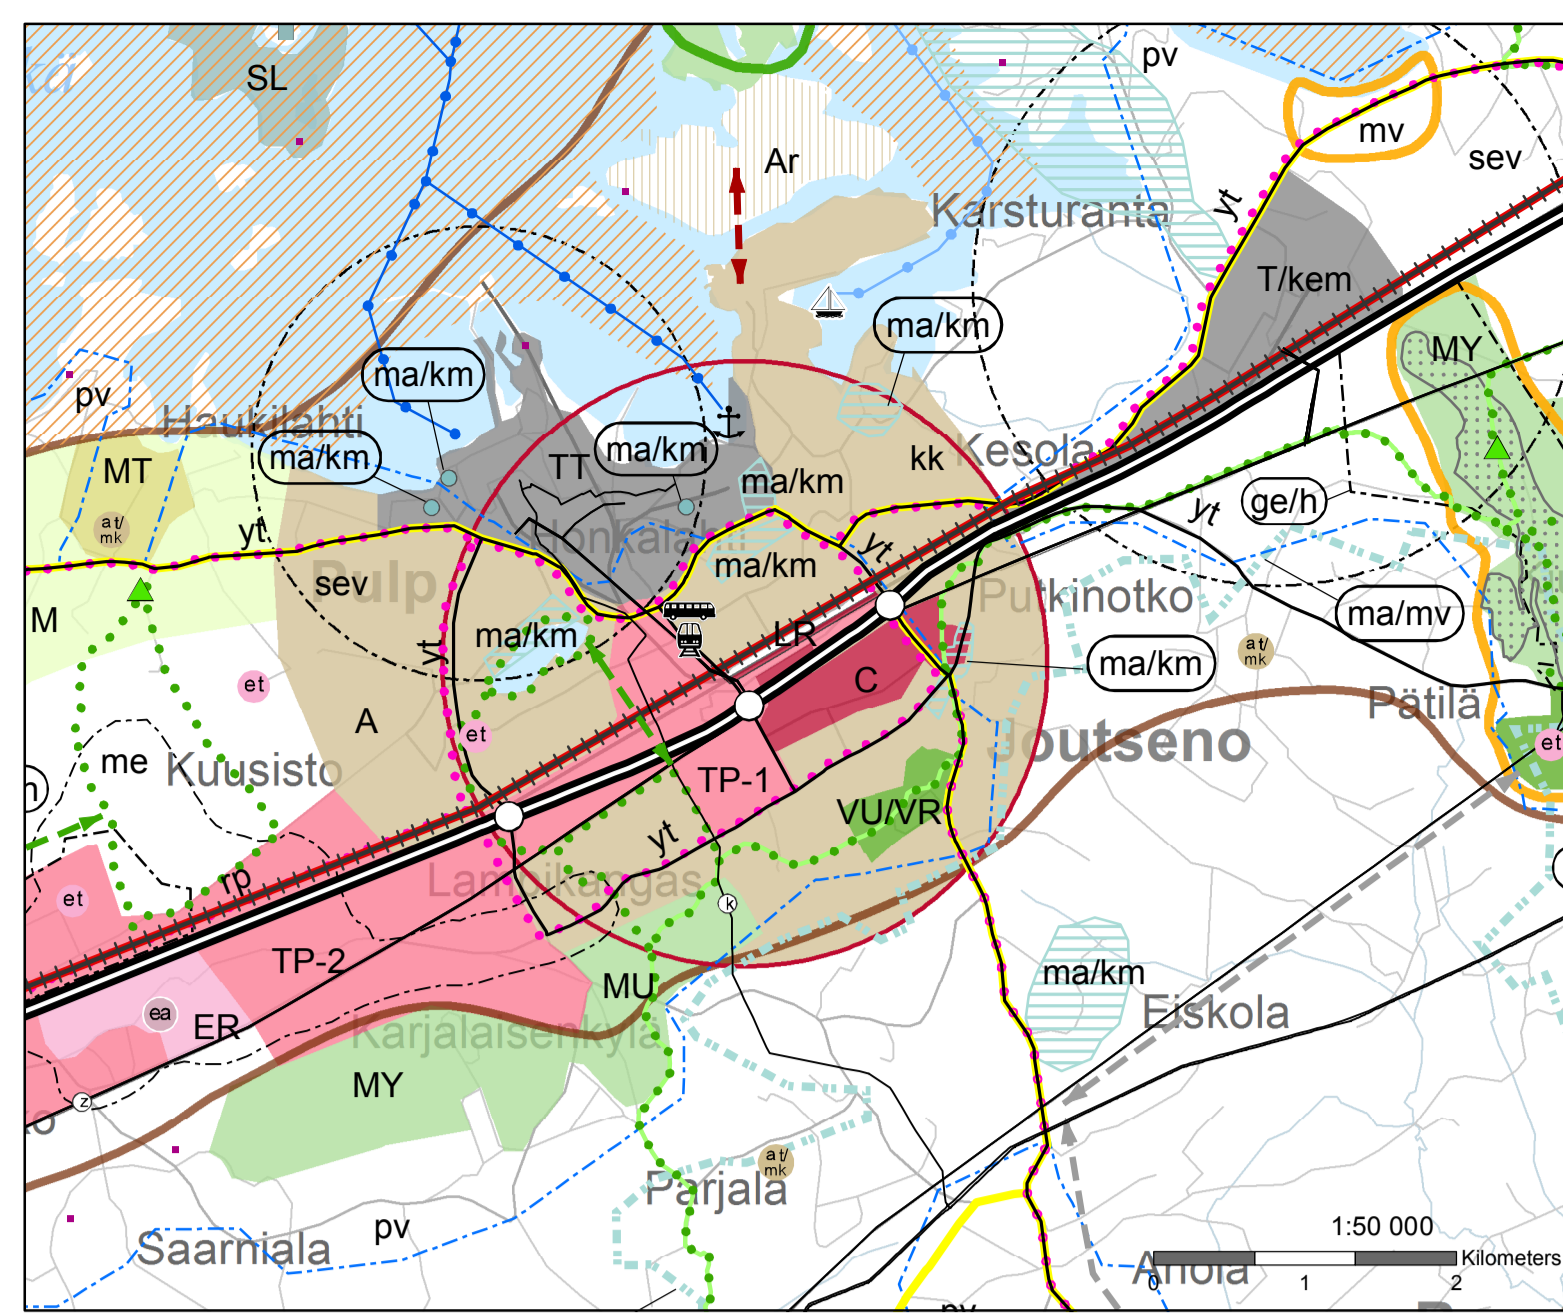

**ETELÄ-KARJALAN MAAKUNTAKAAVAN (2011)
JA 1. VAIHEMAAKUNTAKAAVAN (2015)
EPÄVIRALLINEN YHDISTELMÄ**