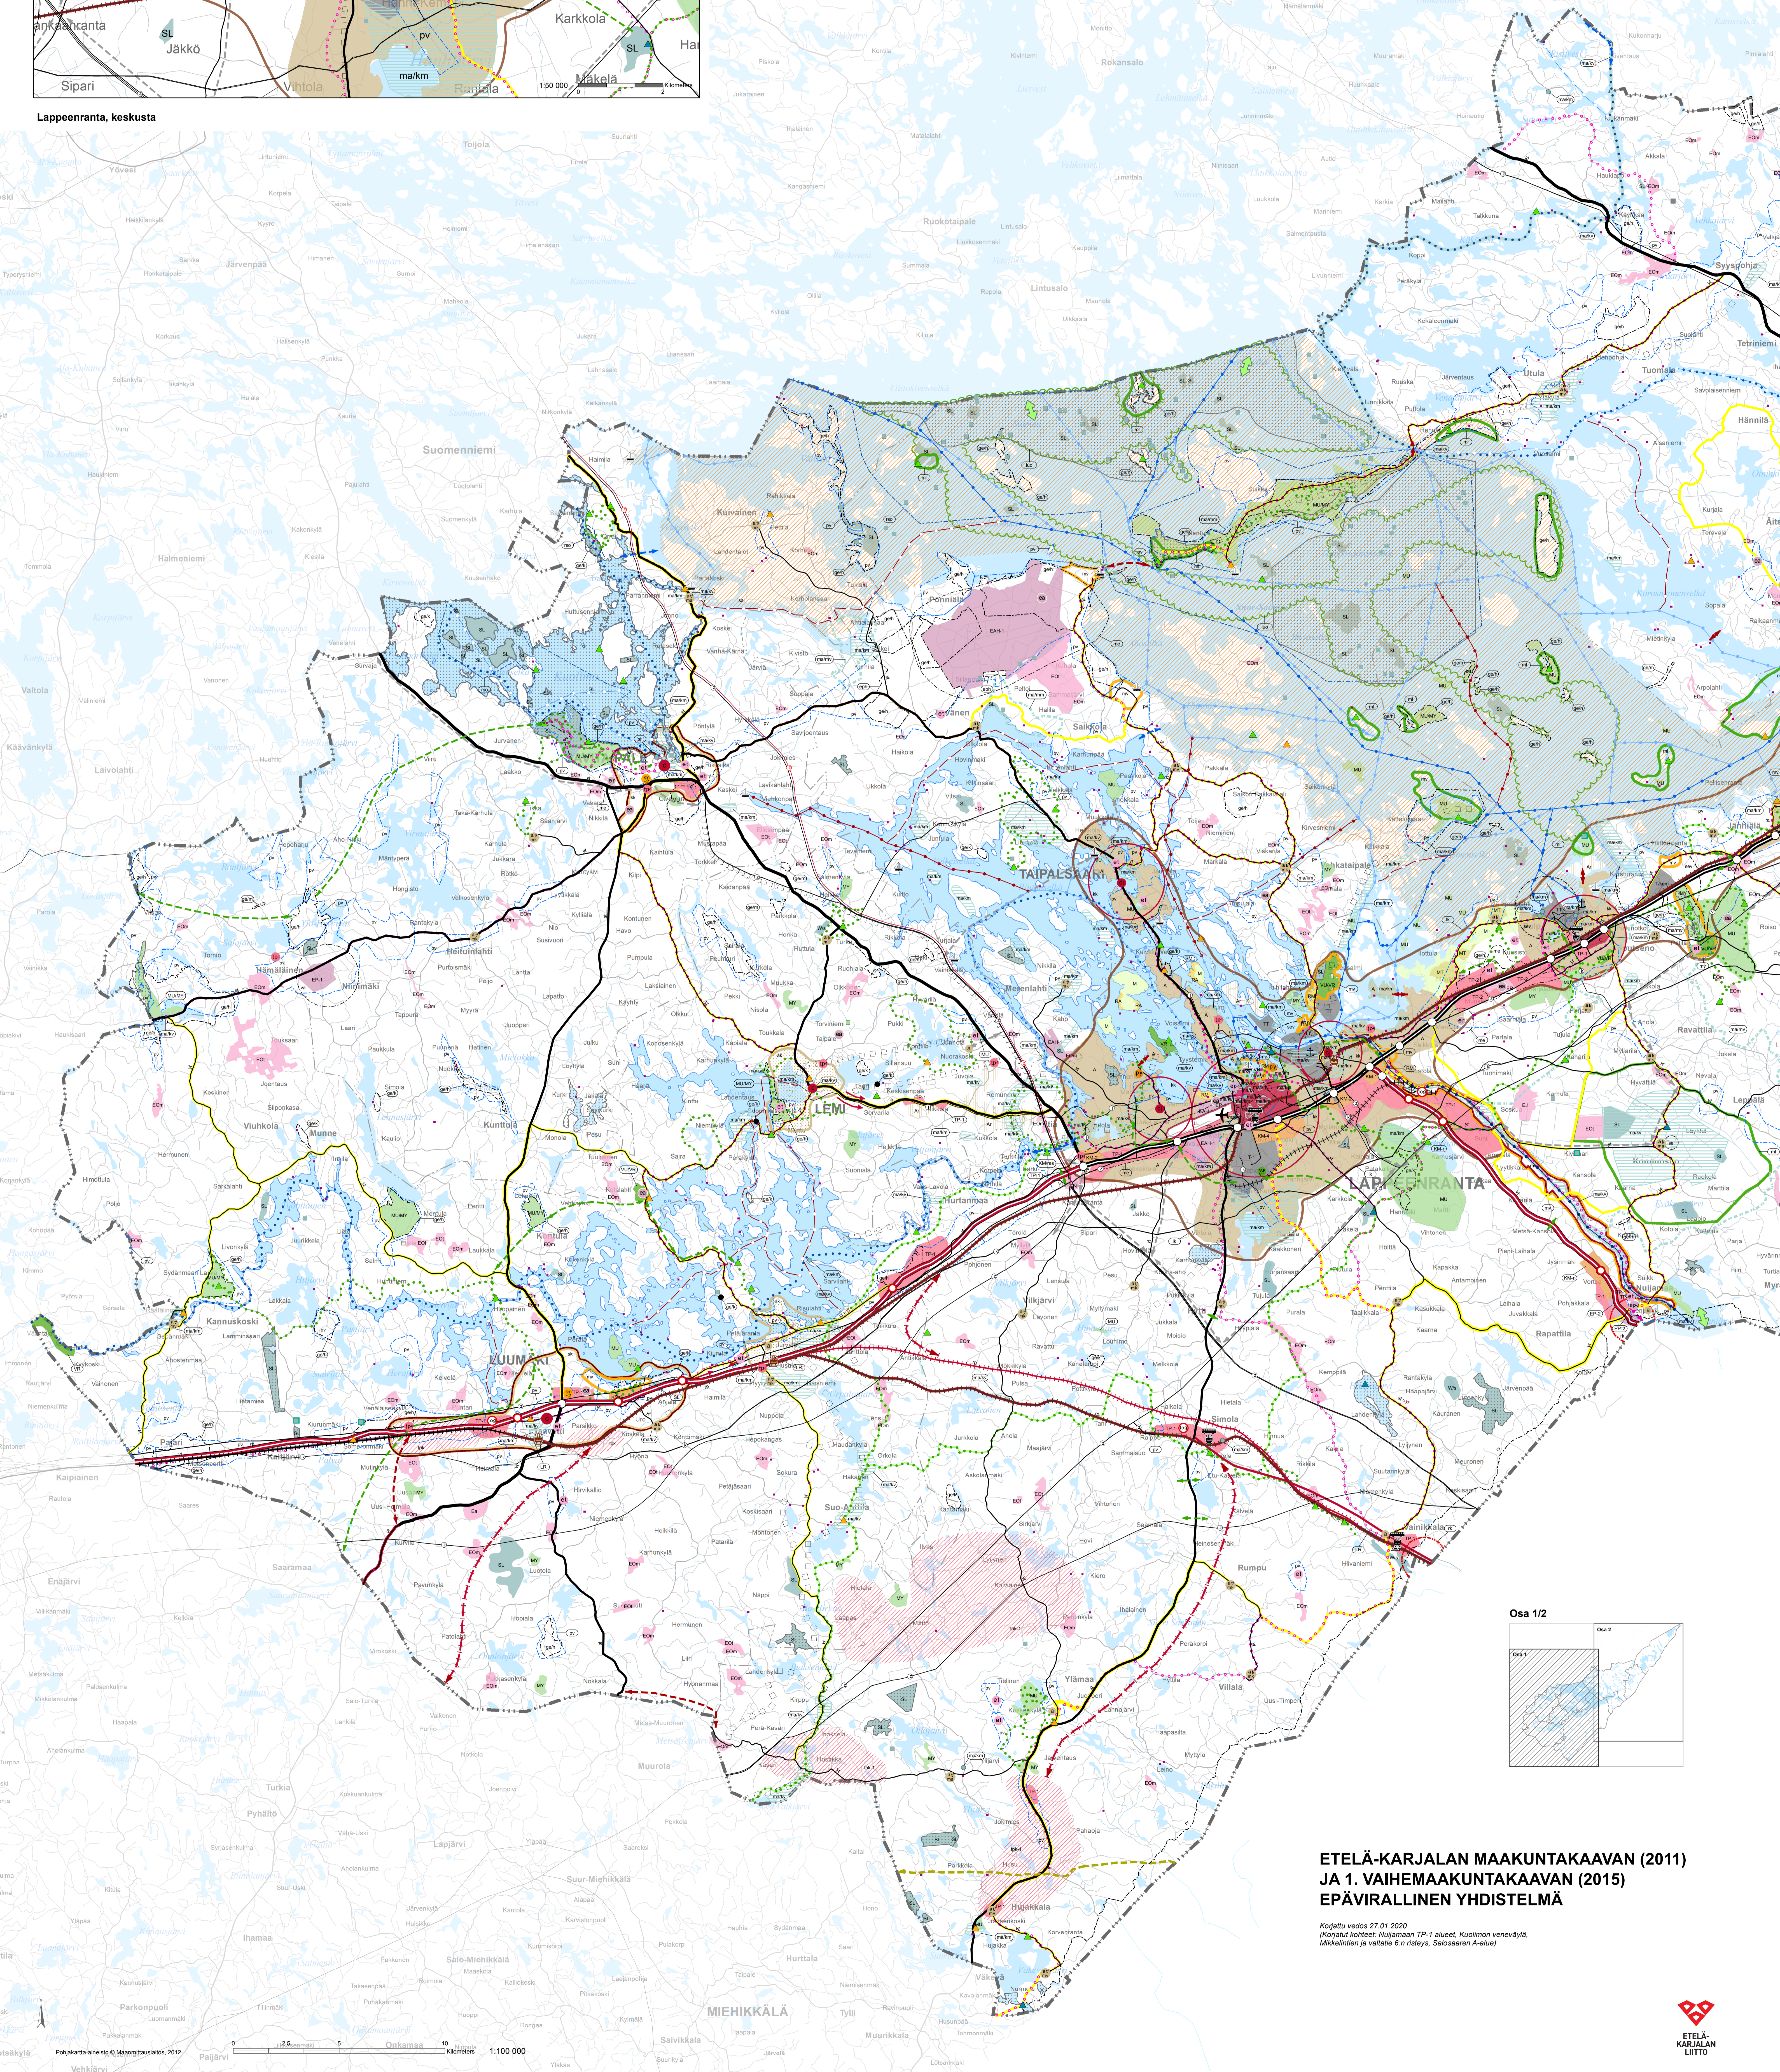

Lappeenranta, Joutseno

Lappeenranta, Nuijamaa

**ETELÄ-KARJALAN MAAKUNTAKAAVAN (2011)
JA 1. VAIHEMAAKUNTAKAAVAN (2015)
EPÄVIRALLINEN YHDISTELMÄ**