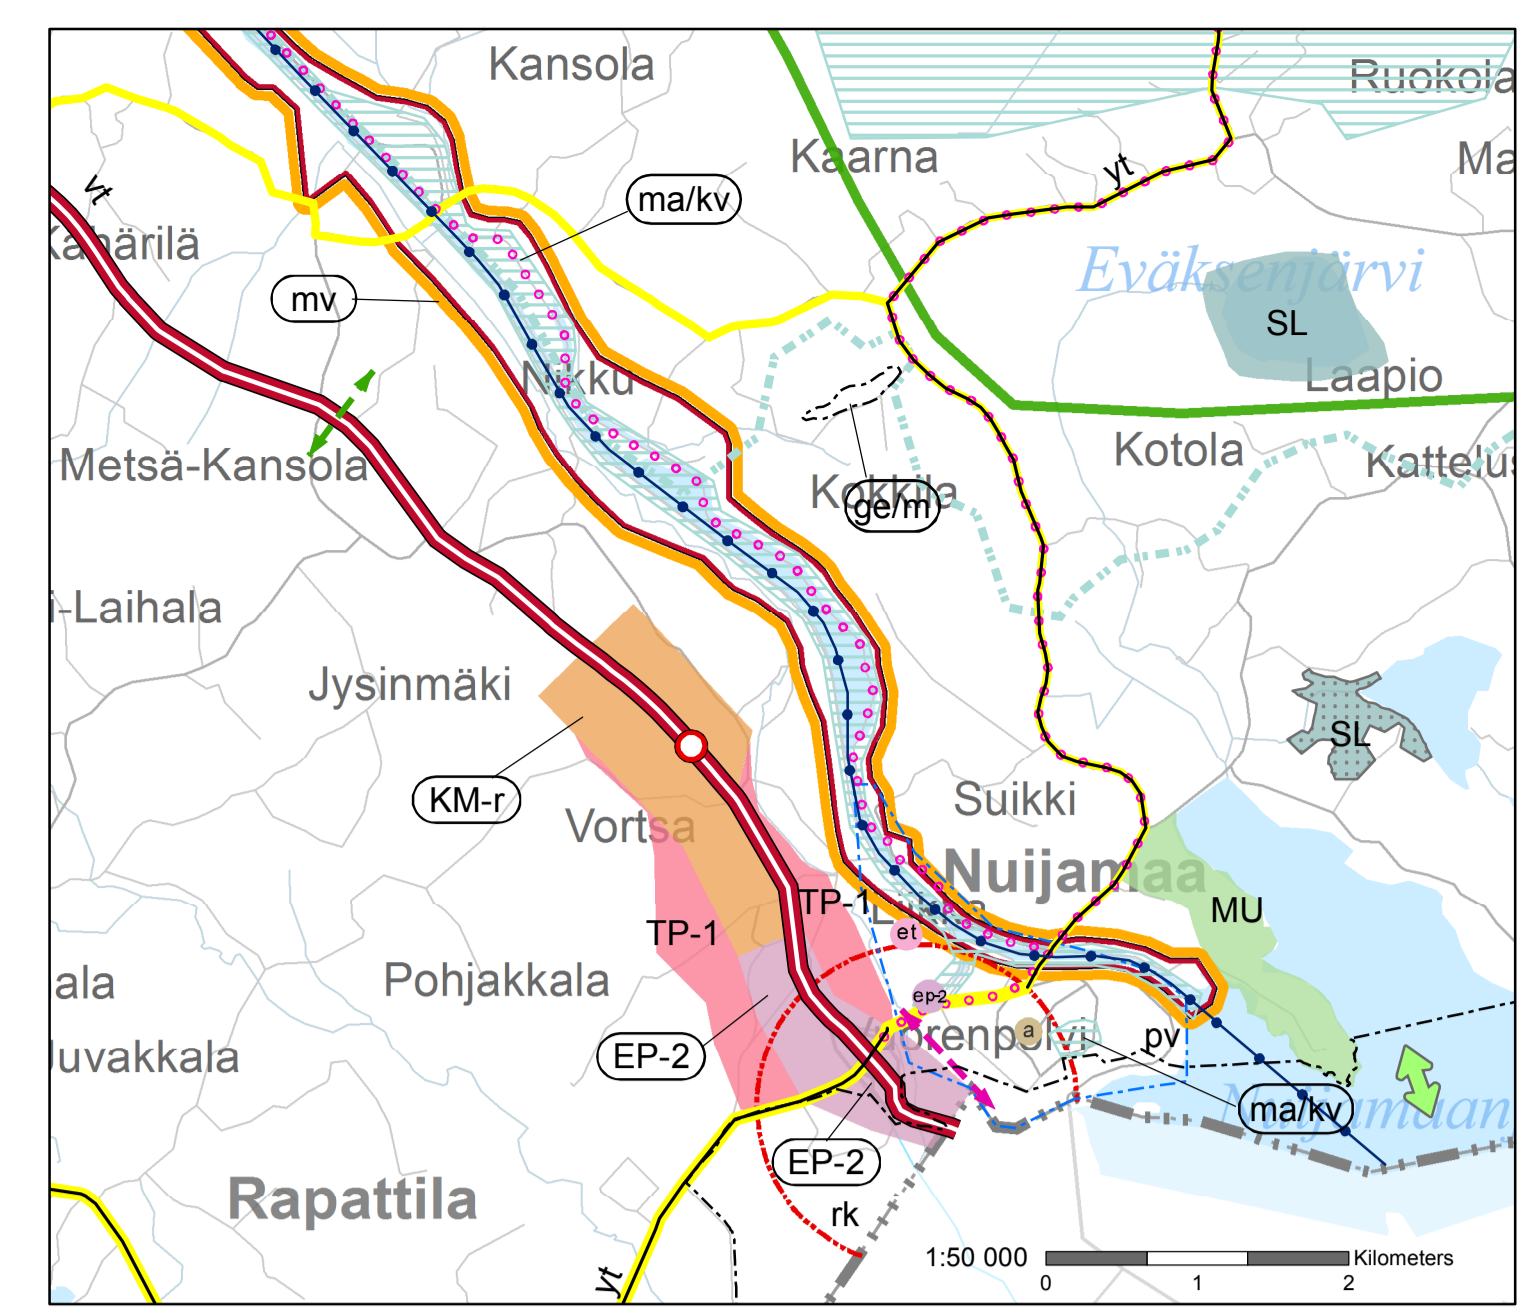

**ETELÄ-KARJALAN MAAKUNTAKAAVAN (2011)
JA 1. VAIHEMAAKUNTAKAAVAN (2015)
EPÄVIRALLINEN YHDISTELMÄ**