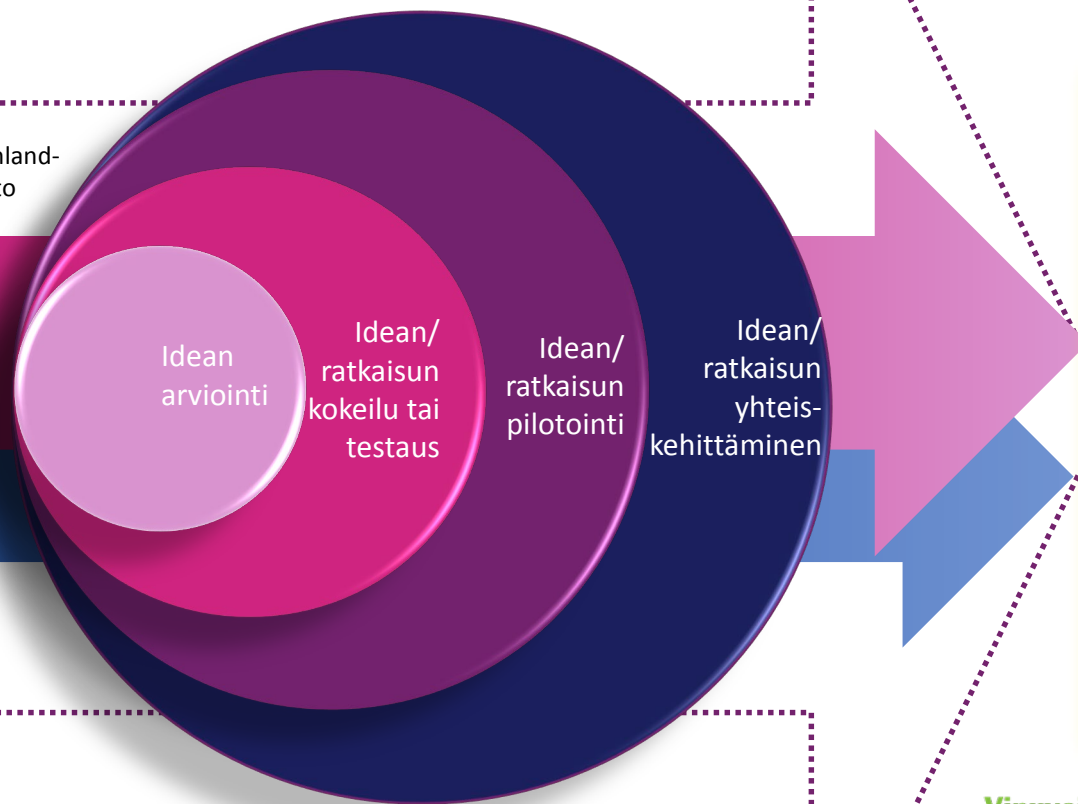

ETELÄ-
KARJALAN
LIITTO

SOCOM
Kaakkois-Suomen
sosiaalialan osaamiskeskus oy

Elinkeino-, liikenne- ja
ympäristökeskus

eksote

LUT
University

SAIMAAN
ammattikorkeakoulu
Saimaa University of Applied Sciences

Uusia eteläkarjalaisia palvelu-, ohjelmisto- ja digiyrityksiä mukaan palveluekosysteemin kasvualustalle.