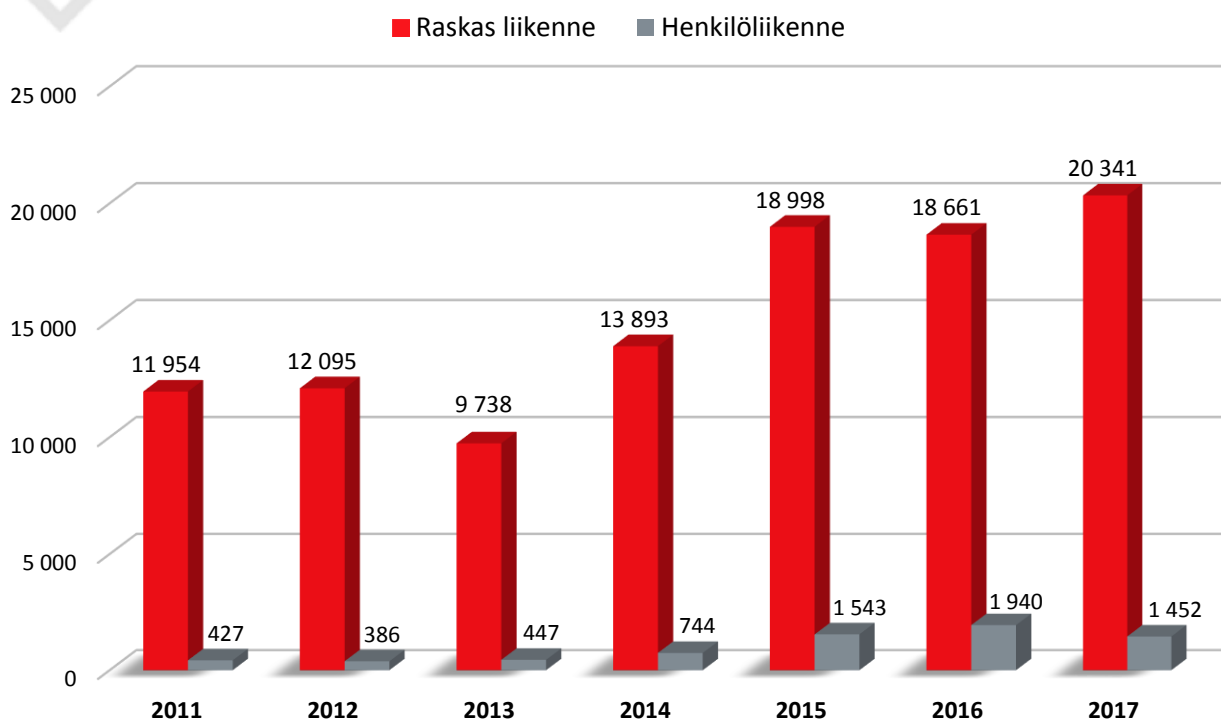

Rajanylitysten kehitys Parikkalassa v. 2011 - 2017

Etelä-Karjalan liitto 1.2.2017

Lähde: Tulli/ Rajaliikennetilasto

Rajanylitysten (hlö) kehitys Parikkalassa v. 2013 - 2017

Etelä-Karjalan liitto 8.1.2018

Lähde: K-S:n rajavartiolaitos: Rajanylitystilastot