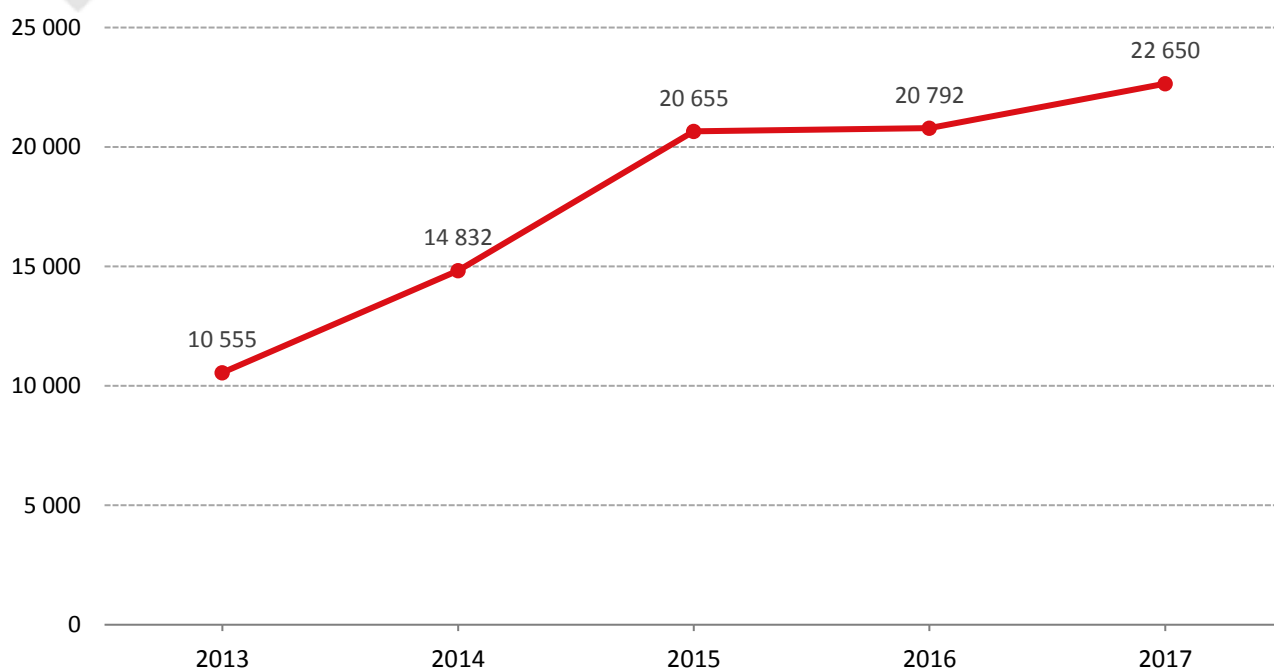

Rajanylitysten kehitys Parikkalassa v. 2011 - 2017

Etelä-Karjalan liitto 1.2.2017

Lähde: Tulli/ Rajaliikennetilasto

Rajanylitysten (hlö) kehitys Parikkalassa v. 2013 - 2017

Etelä-Karjalan liitto 8.1.2018

Lähde: K-S:n rajavartiolaitos: Rajanylitystilastot